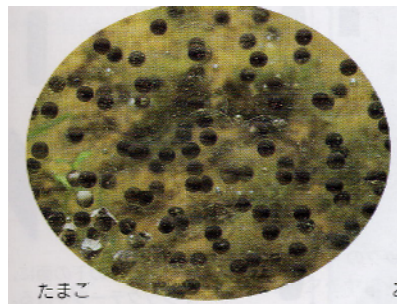

# かんさつ

巣をつくるツバメ たまご

おたまじゃくし

たまご

トノサマガエル

4年 組 ( )

ナナホシテントウの成虫  
(アブラムシを食べて  
いる。)

たまごをうみ